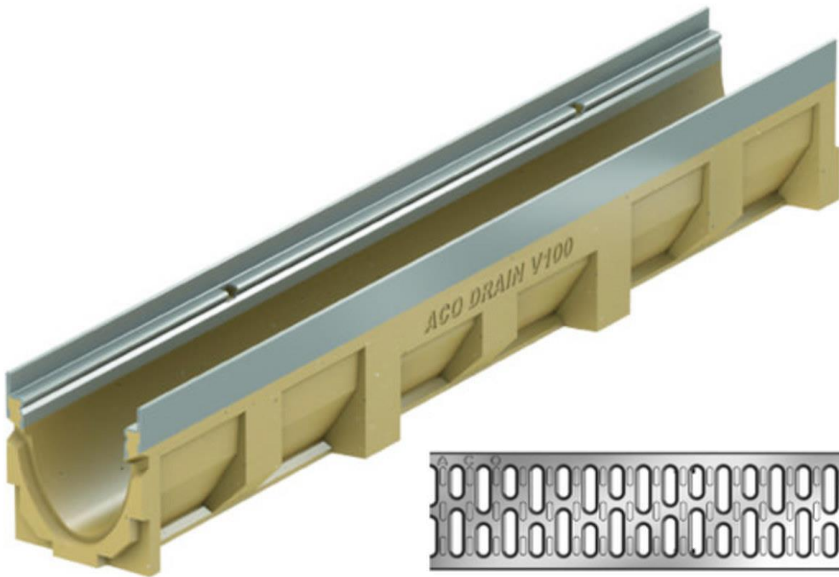

ACO Klassik Drain rejilla galvanizada

Detalle de instalación

Losa de concreto

Trinchera ACO 020

BASE COMPACTADA

TUEBERÍA DE 4"